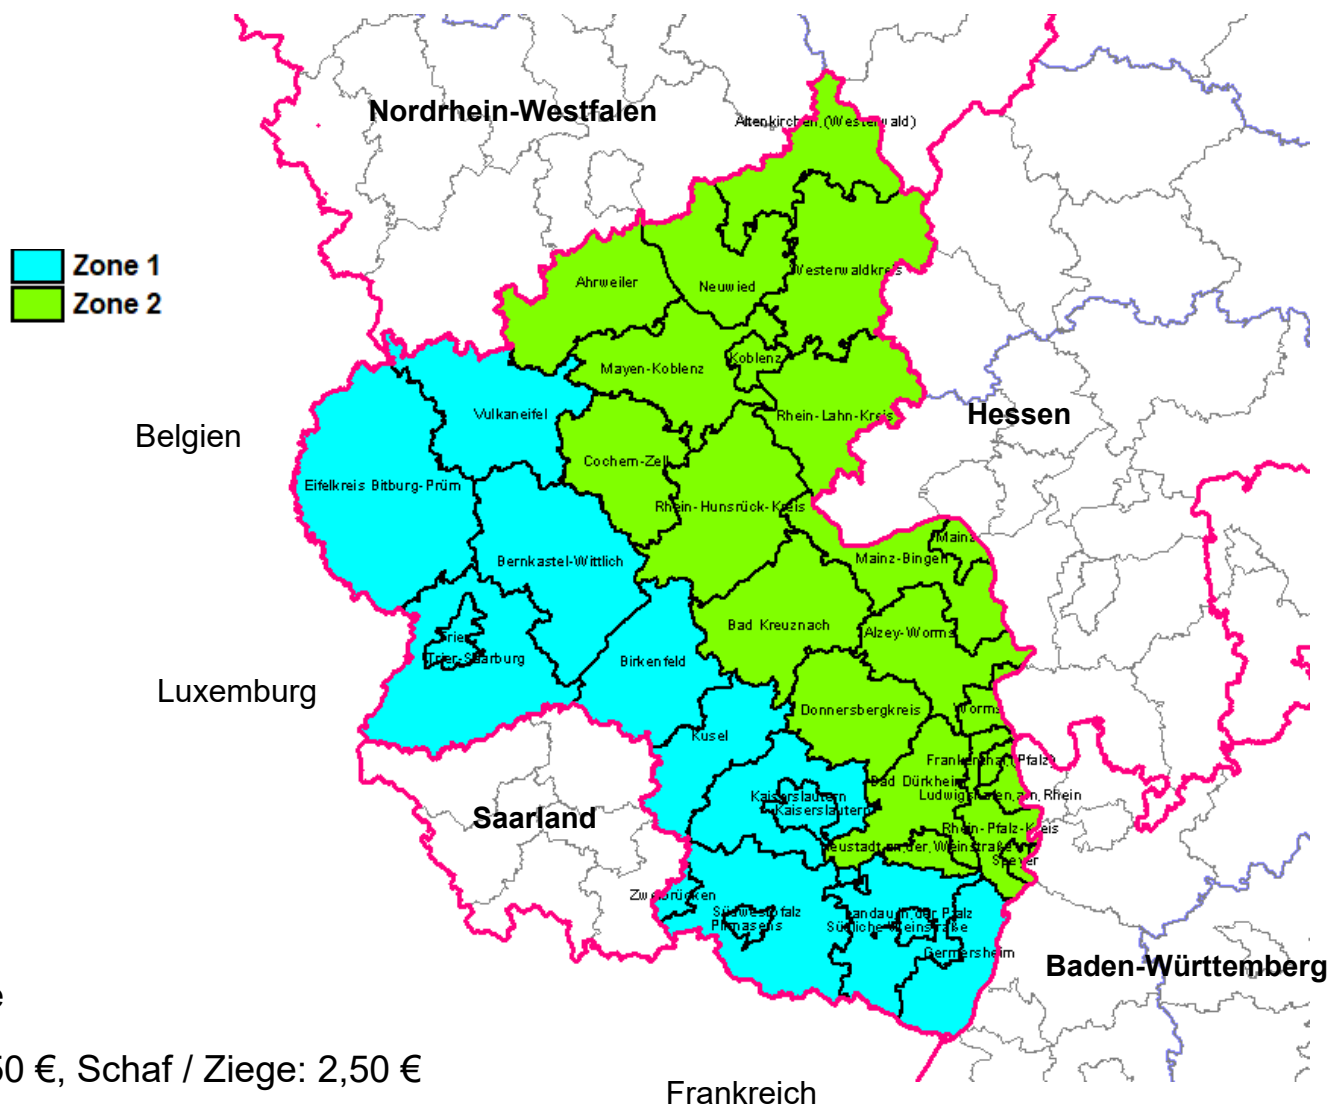

Blauzungenkrankheit – Impfbeihilfe ab dem 30.08.2022

BTV-Impfbeihilfe

Zone 1: Rind 3,50 €, Schaf / Ziege: 2,50 €

Zone 2: Rind 1,50 €, Schaf / Ziege 1,00 €